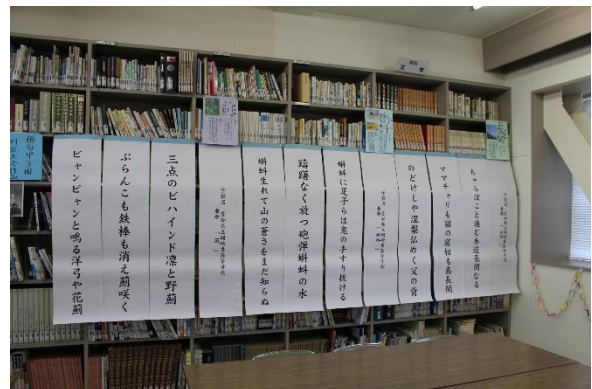

文芸部

文芸部では、俳句・短歌・小説などの作品を創作し、部誌を発行するほか、コンクール、大会にも応募しています。令和7年6月には、第28回俳句甲子園大会の愛知県予選に、県立時習館高校との合同チームで出場しました。現在は令和8年度の全国大会出場を目指し、月に1回のペースで句会を開いて俳句の腕を磨いています。

また、昨年度は様々な場所へ赴き吟行会を行いました。歴史について学んだり、季節の花々を鑑賞したりしながら、俳句を創作します。他校との交流もっており、1月には県内の複数の高校と共に蒲郡での吟行句会に参加しました。

年度末には部誌発行のために、創作や編集、製本をします。創作には苦労も多いですが、自分たちの作品が一冊の本として完成すると感動も大きいです。

令和7年度の活動例

- 5月 豊橋公園吟行会
- 6月 東高祭
『俳句甲子園』地方大会
- 8月 豊川海軍工廠吟行会
(『俳句甲子園』全国大会)
- 9月 (全国文芸コンクール応募)
- 10月 県文芸誌『映絵』応募
奥殿陣屋吟行会
- 12月 クリスマス句会
- 1月 竹島・竹島水族館吟行会
- 3月 部誌発行